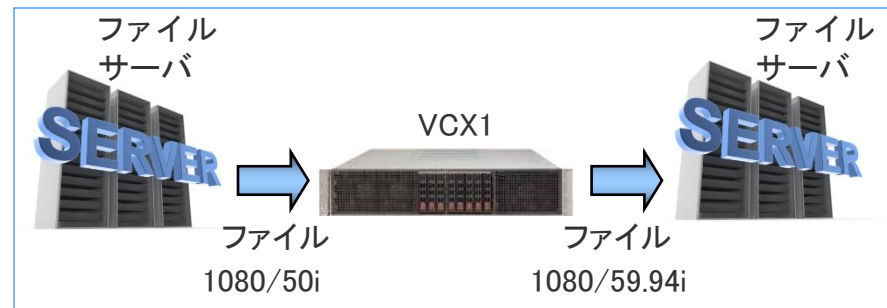

〔VCX1でのファイル変換〕 手間なし、高速、簡単、高画質。ファイルの映像長以下の高速処理が可能。