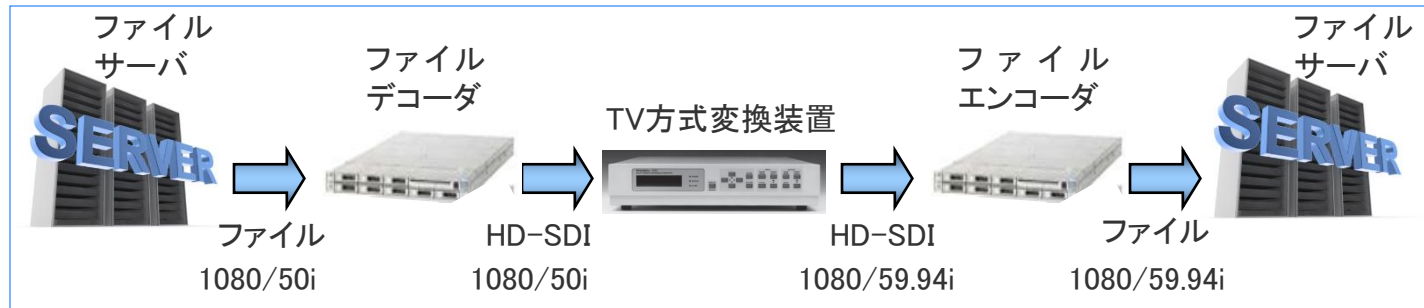

◇素材ファイルを直接にTV方式変換

〔現行の運用〕 一旦、わざわざ映像信号にして変換、再度ファイル化（手間、時間がかかり、面倒）