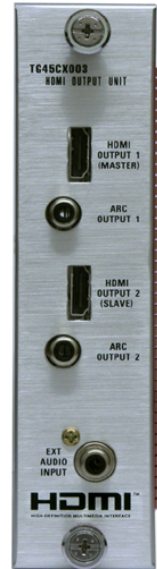

TG45CX003 HDMI 出力ユニット

HDMI Ver.1.4a Output for "TG45AX Test Signal Generator"

■ 概要

「TG45CX003 HDMI 出力ユニット」は、「TG45 シリーズ」テスト信号発生器にオプション TG45BX211 とともに搭載することにより、最新 BD 出力と同等の HDMI Ver.1.4a、3D に準拠した信号を出力するユニットです。HDMI Ver.1.4a で接続したセットからの ARC (オーディオ リターン チャンネル) 信号を、個別に RCA コネクタでモニタすることができます。

また、TG45BX003 (Ver.1.3) から TG45CX003 (Ver.1.4a) へのバージョンアップも対応しています。詳細は営業所または営業担当者までお問い合わせ下さい。

TG45CX003 背面

■ 特長

- TG45BX211 (オプション) と合わせて 3D 信号を出力
- 3D 自然画 TG45AX404 (オプション) による 3D 評価も可能
- HDMI Spec Ver1.4a の VIC No. 1~62 信号を出力
- ARC (オーディオ リターン チャンネル) 信号のモニタが可能
- RGB (4:4:4) および YCrCb (4:2:2、4:4:4) における 8/10/12 bit に対応
- 音声は 192kHz まで対応 (SACD 未対応)
  - 外部音声入力は、S/PDIF または RCA コネクタにより対応可能
- AV-Lipsync 測定用パターンを搭載
- HPD による HDMI Rx 搭載機器の接続、切断を検出
- EDID による HDMI Rx 搭載機器の表示 (記録) 情報の取得、および TG45 正面パネルへの表示が可能
- TG45 正面パネルに表示しながら、Info Packet による制御情報の設定、送信が可能
- HDCP ON-OFF 機能により、著作権保護機能の確認が可能

■ HDMI Spec Ver.1.4a ビデオフォーマット

VIC	Video description	VIC	Video description	VIC	Video description
1	640x480p@60 Hz	21, 22	720 (1440)x576i@50 Hz	41	1280x720p@100Hz
2, 3	720x480p@59.94/60 Hz	23, 24	720 (1440)x288p@50 Hz	42, 43	720x576p@100Hz
4	1280x720p@59.94/60 Hz	25, 26	2880x576i@50 Hz	44, 45	720(1440)x576i@100Hz
5	1920x1080i@59.94/60 Hz	27, 28	2880x288@50 Hz	46	1920x1080i@119.88/120Hz
6, 7	720 (1440)x480i@59.94/60 Hz	29, 30	1440x576p@50 Hz	47	1280x720p@119.88/120Hz
8, 9	720 (1440)x240p@59.94/60 Hz	31	1920x1080p@50 Hz	48, 49	720x480p@119.88/120Hz
10, 11	2880x480i@59.94/60 Hz	32	1920x1080p@23.97/24Hz	50, 51	720(1440)@119.88/120Hz
12, 13	2880x240p@59.94/60 Hz	33	1920x1080p@25Hz	52, 53	720x576p@200Hz
14, 15	1440x480p@59.94/60 Hz	34	1920x1080p@29.97/30Hz	54, 55	720(1440)x576i@200Hz
16	1920x1080p@59.94/60 Hz	35, 36	2880x480p@59.94/60Hz	56, 57	720x480p@239.76/240Hz
17, 18	720x576p@50 Hz	37, 38	2880x576p@50Hz	58, 59	720(1440)x480i@239.76/240Hz
19	1280x720p@50Hz	39	1920x1080i(1250 total)@50Hz	60	1280x720p@24/23.97Hz
20	1920x1080i@50 Hz	40	1920x1080i@100Hz	61	1280x720p@25Hz
				62	1280x720p@29.97/30Hz

Mail to ; info@shibasoku.co.jp

計測営業部 所沢営業所 〒359-0032 埼玉県所沢市若松町 848 Tel (04)2996-3411 Fax (04)2996-3419
大阪営業所 〒532-0011 大阪市淀川区西中島 5-14-5 Tel (06)6302-5221 Fax (06)6302-5226

URL : <http://www.shibasoku.co.jp/>