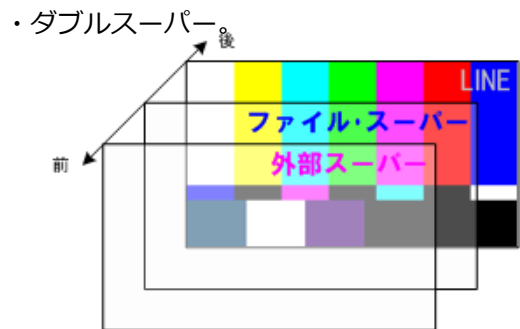

DUX-212 HD静止画ファイル/DSK

概要

DUXシリーズは、用途に応じてモジュールセット、ソフトウェア機能パッケージを選択して、各種機能を実現する多機能周辺機器です。実装スペース、必要系統数に応じて、1Uハーフサイズ、1Uフルサイズ、2Uフルサイズ筐体を選択することが可能で、拡張性に優れ、さまざまな機能を1つの筐体で実現することを可能とした製品群です。

DUX-212は、内部記録Fill/Key素材と外部Fill/Key入力を組み合わせて、本線にスーパーができるファイル/DSK装置です。

特長

- HDTV映像信号に対応
- 1モジュールセットにつき2系統のDSKが可能
- LINE INへ入力された映像信号に、ファイルスーパーと外部スーパーのダブルスーパーが可能。
- 収録は、ベースバンドの他、専用ソフトウェアによる各種汎用画像ファイル転送が可能
- スーパー表示位置調整やエッジ付加機能
- SDI入出力間バイパス機能を装備
- 20枚のFill/Key静止画が保存可能。
- ページ単位でホットスタンバイ（本体内部にメモリ展開）されます。
ホットスタンバイされたページの画像ファイルは、ランダム再生が可能です。

入出力機能

- DSKタイプ
 - ・ 2入力2出力。

ファイル転送登録

仕様

- **SDIビデオ入力**
HD-SDI×4系統: LINE入力×2系統
FILL入力×1系統
KEY入力×1系統
- **SDIビデオ出力**
HD-SDI×4系統: LINE出力×2系統
PREVIEW出力×2系統
- **SDI規格**
SMPTE 292M
- **SDI信号仕様**
1080i59.94 YCbCr4:2:2 10bit
- **外部同期入力**
NTSCブラックバースト(B.B.)
または HDTV 3値SYNC
- **一般仕様**
使用条件 連続使用
周囲温度 5℃～40℃
温度勾配 15℃/hour
周囲湿度 20%～90%(R.H.) 結露無き事
電源入力 100～240V 50/60Hz
- **ファイルデータ方式**
JPEG DCT Baseline System
YCbCr4:2:2
- **記録容量**
静止画 20枚
- **制御**
LAN 10/100BASE-T RJ-45 1系統
シリアル RS-232C D-SUB9pin 1系統
リモコン専用I/F 2系統
パラレル 1系統
- **動作レスポンス**
スタンバイ 静止画：1sec以内
- **切替効果**
カット