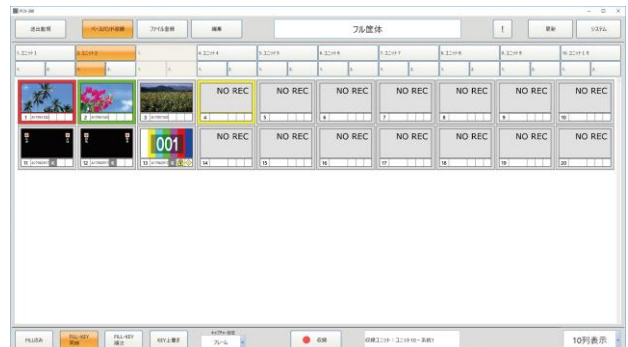

外観図

1Uハーフ筐体

1Uフル筐体 2式実装例

リモートコントローラ

- 卓上型リモコン

- PCソフトウェア (オプション)

株式会社 **アサカ**

<http://www.asaca.co.jp>