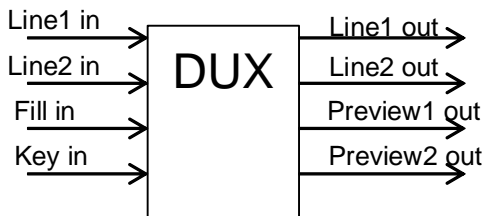

特長

- HDTV映像信号に対応
- 1モジュールセットにつき2系統のDSKが可能
- LINE INへ入力された映像信号に、ファイルスーパーと外部スーパーのダブルスーパーが可能。
- 収録は、ベースバンドの他、専用ソフトウェアによる各種汎用画像ファイル転送が可能
- スーパー表示位置調整やエッジ付加機能
- SDI入出力間バイパス機能を装備
- 20枚のFill/Key静止画が保存可能。
- ページ単位でホットスタンバイ（本体内部にメモリ展開）されます。
ホットスタンバイされたページの画像ファイルは、ランダム再生が可能です。

入出力機能

- DSKタイプ
 - ・ 2入力2出力。

ファイル転送登録

仕様

- **SDIビデオ入力**
HD-SDI×4系統: LINE入力×2系統
FILL入力×1系統
KEY入力×1系統
- **SDIビデオ出力**
HD-SDI×4系統: LINE出力×2系統
PREVIEW出力×2系統
- **SDI規格**
SMPTE 292M
- **SDI信号仕様**
1080i59.94 YCbCr4:2:2 10bit
- **外部同期入力**
NTSCブラックバースト(B.B.)
または HDTV 3値SYNC
- **一般仕様**
使用条件 連続使用
周囲温度 5℃～40℃
温度勾配 15℃/hour
周囲湿度 20%～90%(R.H.) 結露無き事
電源入力 100～240V 50/60Hz
- **ファイルデータ方式**
JPEG DCT Baseline System
YCbCr4:2:2
- **記録容量**
静止画 20枚
- **制御**
LAN 10/100BASE-T RJ-45 1系統
シリアル RS-232C D-SUB9pin 1系統
リモコン専用I/F 2系統
パラレル 1系統
- **動作レスポンス**
スタンバイ 静止画：1sec以内
- **切替効果**
カット