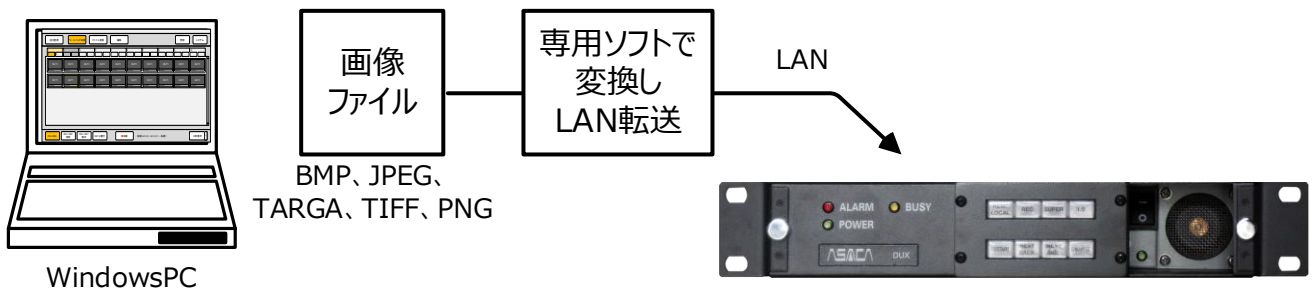

DUX-212 HD静止画ファイル/DSK

概要

DUXシリーズは、用途に応じてモジュールセット、ソフトウェア機能パッケージを選択して、各種機能を実現する多機能周辺機器です。実装スペース、必要系統数に応じて、1Uハーフサイズ、1Uフルサイズ、2Uフルサイズ筐体を選択することが可能で、拡張性に優れ、さまざまな機能を1つの筐体で実現することを可能とした製品群です。

DUX-212は、内部記録Fill/Key素材と外部Fill/Key入力を組み合わせて、本線にスーパーができるファイル/DSK装置です。

特長

- HDTV映像信号に対応
- 1モジュールセットにつき2系統のDSKが可能
- LINE INへ入力された映像信号に、ファイルスーパーと外部スーパーのダブルスーパーが可能。
- 収録は、ベースバンドの他、専用ソフトウェアによる各種汎用画像ファイル転送が可能
- スーパー表示位置調整やエッジ付加機能
- SDI入出力間バイパス機能を装備
- 20枚のFill/Key静止画が保存可能。
- ページ単位でホットスタンバイ（本体内部にメモリ展開）されます。
ホットスタンバイされたページの画像ファイルは、ランダム再生が可能です。

入出力機能

- DSKタイプ
 - ・ 2入力2出力。

ファイル転送登録

仕様

- **SDIビデオ入力**
HD-SDI×4系統: LINE入力×2系統
FILL入力×1系統
KEY入力×1系統
- **SDIビデオ出力**
HD-SDI×4系統: LINE出力×2系統
PREVIEW出力×2系統
- **SDI規格**
SMPTE 292M
- **SDI信号仕様**
1080i59.94 YCbCr4:2:2 10bit
- **外部同期入力**
NTSCブラックバースト(B.B.)
または HDTV 3値SYNC
- **一般仕様**
使用条件 連続使用
周囲温度 5℃～40℃
温度勾配 15℃/hour
周囲湿度 20%～90%(R.H.) 結露無き事
電源入力 100～240V 50/60Hz
- **ファイルデータ方式**
JPEG DCT Baseline System
YCbCr4:2:2
- **記録容量**
静止画 20枚
- **制御**
LAN 10/100BASE-T RJ-45 1系統
シリアル RS-232C D-SUB9pin 1系統
リモコン専用I/F 2系統
パラレル 1系統
- **動作レスポンス**
スタンバイ 静止画：1sec以内
- **切替効果**
カット