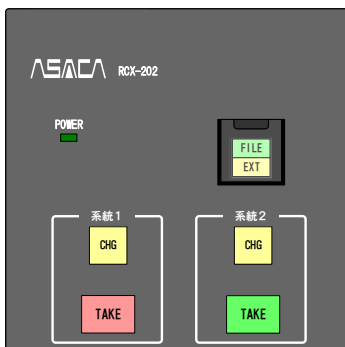

特長

- HDTV映像信号に対応
- 1モジュールセットにつき2系統のDSKが可能
- LINE INへ入力された映像信号に、ファイルスーパーと外部スーパーのダブルスーパーが可能。
- 収録は、ベースバンドの他、専用ソフトウェアによる各種汎用画像ファイル転送が可能
- スーパー表示位置調整やエッジ付加機能
- SDI入出力間バイパス機能を装備
- 20枚のFill/Key静止画が保存可能。
- ページ単位でホットスタンバイ（本体内部にメモリ展開）されます。
ホットスタンバイされたページの画像ファイルは、ランダム再生が可能です。

入出力機能

- DSKタイプ
 - ・ 2入力2出力。

ファイル転送登録

仕様

- **SDIビデオ入力**
HD-SDI×4系統: LINE入力×2系統
FILL入力×1系統
KEY入力×1系統
- **SDIビデオ出力**
HD-SDI×4系統: LINE出力×2系統
PREVIEW出力×2系統
- **SDI規格**
SMPTE 292M
- **SDI信号仕様**
1080i59.94 YCbCr4:2:2 10bit
- **外部同期入力**
NTSCブラックバースト(B.B.)
または HDTV 3値SYNC
- **一般仕様**
使用条件 連続使用
周囲温度 5℃～40℃
温度勾配 15℃/hour
周囲湿度 20%～90%(R.H.) 結露無き事
電源入力 100～240V 50/60Hz
- **ファイルデータ方式**
JPEG DCT Baseline System
YCbCr4:2:2
- **記録容量**
静止画 20枚
- **制御**
LAN 10/100BASE-T RJ-45 1系統
シリアル RS-232C D-SUB9pin 1系統
リモコン専用I/F 2系統
パラレル 1系統
- **動作レスポンス**
スタンバイ 静止画：1sec以内
- **切替効果**
カット

外観図

1Uハーフ筐体

1Uフル筐体 2式実装例

リモートコントローラ

- 卓上型リモコン

- PCソフトウェア (オプション)

株式会社 **アサカ**

<http://www.asaca.co.jp>